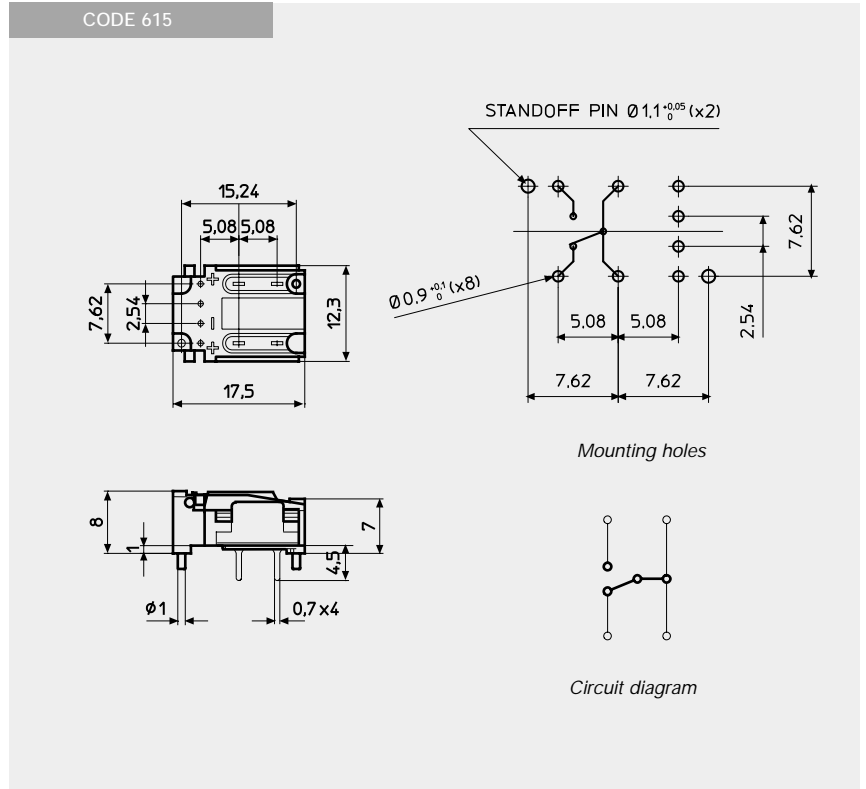

**MICRO INTERRUOTORI**  
**MICRO-SWITCHES**  
**MINI INTERRUPTEURS**  
**MIKROSCHALTER**

TIPO  
 TYPE  
 TYPE  
 TYP

**DATA**

MODULO MOMENTANEO	MOMENTARY MODULE	MODULE MOMENTANE	MOMENTAN MODUL	CODE 615
MODULO BISTABILE	PUSH-PUSH MODULE	MODULE POUSSE-POUSSE	DOPPELDRUCKMODUL	CODE 617

Corpo isolante Nero	Insulating body Black	Corps isolant Noir	solierkörper Schwarz	PPOM UL 94 VO
Tasto	Knob	Bouton	Knopf	ABS
Contatti	Contacts	Contacts	Kontakte	CuZn 37 + Ni + Au
Forza di azionamento	Operating force	Force d'actionnement	Betätigungskraft	≤ 2 N
Corsa del tasto	Knob travel	Course du bouton	Tasthub	≤ 3 mm
Durata meccanica/cicli	Mechanical life/cycles	Durée de vie/cycles	Lebensdauer ( Zyclen)	≤ 5 x 10 <sup>5</sup>
Tempo di rimbalzo	Bounce time	Temp de rebond	Prellzeit	≤ 2 mS
Corrente max. DC	Max. current DC	Intensité max. DC	Max Schaltstrom	10 mA
Tensione max. DC	Max. voltage DC	Tension max. DC	Max Schaltspannung ( DC)	24 V
Potenza max. DC	Max. power DC	Puissance max. DC	Max Schaltspannung ( DC)	240 mW
Resistenza di contatto	Contact resistance	Résistance de contact	Übergangswiderstand	≤ 50 MΩ
Resistenza di isolamento	Insulation resistance	Résistance d'isolement	Isolationswiderstand	≤ 10 <sup>4</sup> MΩ
Capacità fra i contatti	Inter-contacts capacity	Capacité entre contacts	Kapazität zwischen den Kontakten	<0,9 pF
Temperatura	Temperature	Température	Temperaturbereich	-25°C/+ 85°C