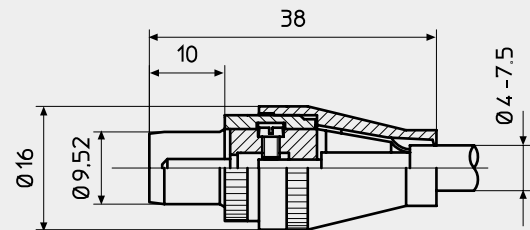

SPINE COASSIALI
COAXIAL PLUGS
FICHES COAXIALE
KOAXIALSTECKER

TIPO
TYPE
TYPE
TYP

SAU

SAU 30

SAU 30 CR

Completely screened

CON TERMINALE A VITE

WITH SCREW TERMINAL

AVEC FICHE CONTACT A
VISSER

MIT
SCHRAUBENKLEMMLEISTE

Corpo isolante Avorio	Insulating body Ivory	Corps isolant Ivoire	Isolierkörper Elfenbein	PP
Cappuccio Avorio	Cap Ivory	Capuchon Ivoire	Deckel Elfenbein	
Contatto	Pin	Borne	Kontakt	CuZn 40Pb 2 + Ni
Ghiera	Shield	Blindage	Abschirmhülse	Fe P04 + Ni
Temperatura	Temperature	Température	Temperatur	min.-30°C / max.+ 60°C