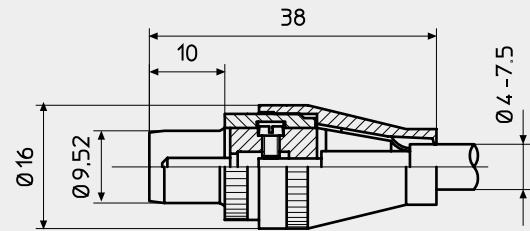

SPINE COASSIALI
COAXIAL PLUGS
FICHES COAXIALE
KOAXIALSTECKER

TIPO
TYPE
TYPE
TYP

SAU

SAU 30

SAU 30 CR

Completely screened

CON TERMINALE A VITE

WITH SCREW TERMINAL

AVEC FICHE CONTACT A
VISSER

MIT
SCHRAUBENKLEMMLEISTE

Corpo isolante Avorio	Insulating body Ivory	Corps isolant Ivoire	Isolierkörper Elfenbein	PP
Cappuccio Avorio	Cap Ivory	Capuchon Ivoire	Deckel Elfenbein	
Contatto	Pin	Borne	Kontakt	CuZn 40Pb 2 + Ni
Ghiera	Shield	Blindage	Abschirmhülse	Fe P04 + Ni
Temperatura	Temperature	Température	Temperatur	min.-30°C / max.+ 60°C