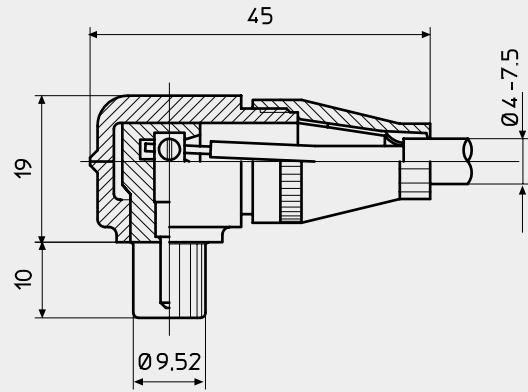

SPINE COASSIALI
COAXIAL PLUGS
FICHES COAXIALE
KOAXIALSTECKER

TIPO
TYPE
TYPE
TYP

SAU

SAU 50

Completely screened

CON TERMINALE A VITE

WITH SCREW TERMINAL

AVEC FICHE CONTACT A VISSER

MIT
SCHRAUBENKLEMMLEISTE

Corpo isolante Avorio	Insulating body Ivory	Corps isolant Ivoire	Isolierkörper Elfenbein	PP
Cappuccio Avorio	Cap Ivory	Capuchon Ivoire	Deckel Elfenbein	
Contatto	Pin	Borne	Kontakt	CuZn 40Pb 2 + Ni
Ghiera	Shield	Blindage	Abschirmhülse	Fe P04 + Ni
Temperatura	Temperature	Température	Temperatur	min.-30°C / max.+ 60°C